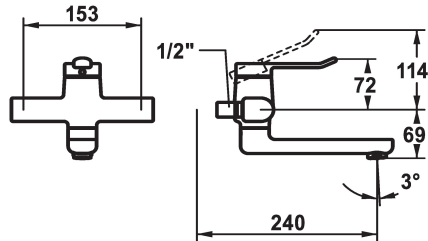

## KWC VITA 2.0 Hebelmischer

Modell-Linie: VITA 2.0 | 11.512.093.000OR  
Armaturen | Manuelle Armaturen

### KWC-Nr.

**125216**  
chromeline, AD 153, A 190

**125217**  
chromeline, AD 153, A240

**125338**  
chromeline, AD 153, A 190, ohne Wandanschluss

**125339**  
chromeline, AD 153, A 240, ohne Wandanschluss

### Ausladung A

A 190

A 240

A 190

A 240

- \* Hebelmischer
- \* EcoProtect - Wasserspareinrichtung
- \* Schwenkauslauf 90°
- bei Bedarf mit Schraube fixierbar
- Neoperl® Perlator® laminar

- \* OptimalSpace - grosszügiger Wasch- / Arbeitsbereich
- \* KWC Sicherheits-Steuerpatrone M 35 OP
- mit Keramikscheibentechnik
- Auslaufmenge und Temperatur stufenlos einstellbar

### Technische Daten

Auslaufmenge	5.8 l/min (3 bar)
Anschluss	ohne Raccords
Auslauf	schwenkbar
Bedienung	topbedient
Farbcode	chromeline
Installationsart	Wandmontage
Armaturtyp	Hebelmischer
Armaturengeräuschgruppe	I
Ausladung A	A 240
Energie Etikette	A
Anschluss Mass	153
Material	Messing
teamNumber	725887.502
sanitasTroeschNumber	6114 191.501