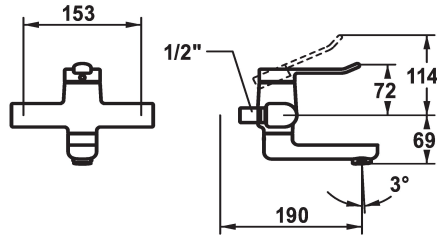

### KWC-Nr.

**125216**  
chromeline, AD 153, A 190

**125217**  
chromeline, AD 153, A240

**125338**  
chromeline, AD 153, A 190, ohne Wandanschluss

**125339**  
chromeline, AD 153, A 240, ohne Wandanschluss

### Ausladung A

A 190

A 240

A 190

A 240

- \* Hebelmischer
- \* EcoProtect - Wasserspareinrichtung
- \* Schwenkauslauf 90°
- bei Bedarf mit Schraube fixierbar
- Neoperl® Perlator® laminar

- \* OptimalSpace - grosszügiger Wasch- / Arbeitsbereich
- \* KWC Sicherheits-Steuerpatrone M 35 OP
- mit Keramikscheibentechnik
- Auslaufmenge und Temperatur stufenlos einstellbar

### Technische Daten

Auslaufmenge

5.8 l/min (3 bar)

Anschluss

ohne Raccords

Auslauf

schwenkbar

Bedienung

I

Ausladung A

A 190

Energie Etikette

A

Anschluss Mass

153

Material