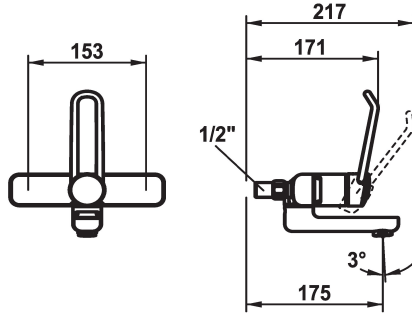

### KWC-Nr.

**125230**  
chromeline, AD 153, A 175

**125315**  
chromeline, AD 153, A 175, ohne Wandanschlüsse

**125231**  
chromeline, AD 153, A 225

**125316**  
chromeline, AD 153, A 225, ohne Wandanschlüsse

### Ausladung A

A 175

ohne Raccords A 175

A 225

ohne Raccords A 225

- \* Hebelmischer
- \* Bedienung für einen sicheren Griff, sowie einfache und sichere Handhabung
- \* Ergonomischer und stabiler Bedienhebel aus Polyamid
- für eine individuell noch angepasste Handhabung kann der abgekröpfte Hebel gedreht in die Kappe montiert werden (Standard: siehe Abbildung)
- \* EcoProtect - Wasserspareinrichtung
- \* Schwenkauslauf 90°

- bei Bedarf mit Schraube fixierbar
- Neoperl® Perlator® laminar
- \* OptimalSpace - grosszügiger Wasch- / Arbeitsbereich
- \* KWC Sicherheits-Steuerpatrone M 35 OP
- mit Keramikscheibentechnik
- Auslaufmenge und Temperatur stufenlos einstellbar
- Temperaturbegrenzung
- Verstärkter Anschlag bei Auslaufmenge und Temperatur (Standardeinstellung)

### Technische Daten

Auslaufmenge	5,8 l/min (3 bar)
Anschluss	ohne Raccords
Auslauf	schwenkbar
Bedienung	frontbedient
Farbcode	chromeline
Installationsart	Wandmontage
Armaturtyp	Hebelmischer
Mass Höhe	140
Armaturengeräuschgruppe	I
Ausladung A	A 175
Energie Etikette	A
Anschluss Mass	153
Mass-Wasseraustritt	69
Material	Messing
teamNumber	725639.502
sanitasTroeschNumber	6113 563.501