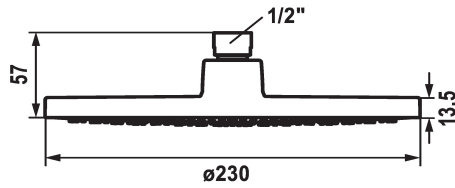

## KWC FIT Kopfbrause

Modell-Linie: **SHOWERCULTURE** | 26.000.222.000  
Duscharmaturen | Duschköpfe

### KWC-Nr.

**125283**

chromeline, D 230

- \* Kopfbrause KWC FIT
- \* Aus Kunststoff
- \* Mit Kugelgelenk
- \* Reinigungsfreundliches Brausesieb

- \* Anschlussgewinde 1/2"
- \* Separat bestellen:
  - Brausenarm

### Technische Daten

Auslaufmenge	10 l/min (3 bar)
Durchmesser	D230
Farbcode	chromeline
Armaturtyp	Kopfbrause
Armaturengeräuschgruppe	I
Energie Etikette	C
Material	Kunststoff
teamNumber	725634.502
sanitasTroeschNumber	6545 169.501