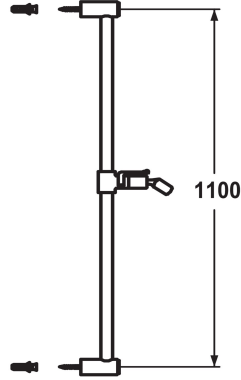

KWC FIT

Duschgleitstange easy

Modell-Linie: SHOWERCULTURE | 26.000.507.000

Duscharmaturen | Zubehör Duschen

KWC-Nr.

125263

chromeline, L 612

125264

chromeline, L 1100

Mass Länge

L 612

L 1100

* KWC Duschgleitstange FIT easy

* Aus Metall

* Kugelgelenk Brausenhalter, Höhenverstellung arretierbar

* Rohrdurchmesser 18 mm

* Duschgleitstange bei Bedarf auf individuelle Länge kürzbar

Technische Daten

Farbcode

chromeline

Armaturtyp

Duschgleitstange

Mass Länge

L 43 5/16"

Mass Länge

L 1100

Material

Metall

teamNumber

727918.502