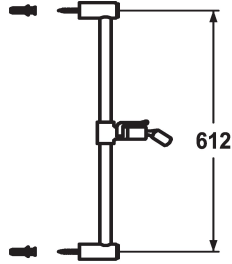

KWC FIT

Duschgleitstange easy

Modell-Linie: SHOWERCULTURE | 26.000.506.000

Duscharmaturen | Zubehör Duschen

KWC-Nr.

125263

chromeline, L 612

125264

chromeline, L 1100

Mass Länge

L 612

L 1100

* KWC Duschgleitstange FIT easy

* Aus Metall

* Kugelgelenk Brausenhalter, Höhenverstellung arretierbar

* Rohrdurchmesser 18 mm

* Duschgleitstange bei Bedarf auf individuelle Länge kürzbar

Technische Daten

Farbcode

chromeline

Armaturtyp

Duschgleitstange

Mass Länge

L 24 1/8"

Mass Länge

L 612

Material

Metall

teamNumber

727917.502