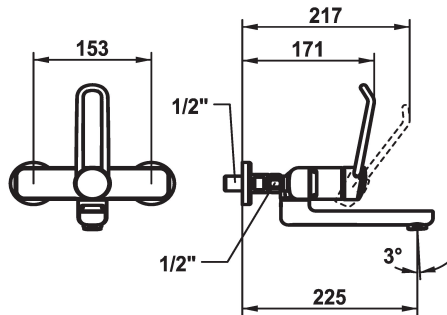

KWC VITA PRO 2.0 Hebelmischer - Waschtisch

Modell-Linie: VITA PRO 2.0 | 11.522.003.000
Armaturen | Manuelle Armaturen

KWC-Nr.

125230
chromeline, AD 153, A 175

125315
chromeline, AD 153, A 175, ohne Wandanschlüsse

125231
chromeline, AD 153, A 225

125316
chromeline, AD 153, A 225, ohne Wandanschlüsse

Ausladung A

A 175

ohne Raccords A 175

A 225

ohne Raccords A 225

- * Hebelmischer
- * Bedienung für einen sicheren Griff, sowie einfache und sichere Handhabung
- * Ergonomischer und stabiler Bedienhebel aus Polyamid
- für eine individuell noch angepasste Handhabung kann der abgekröpfte Hebel gedreht in die Kappe montiert werden (Standard: siehe Abbildung)
- * EcoProtect - Wasserspareinrichtung
- * Schwenkauslauf 90°
- bei Bedarf mit Schraube fixierbar

- Neoperl® Perlator® laminar
- * OptimalSpace - grosszügiger Wasch- / Arbeitsbereich
- * KWC Sicherheits-Steuerpatrone M 35 OP
- mit Keramikscheibentechnik
- Auslaufmenge und Temperatur stufenlos einstellbar
- Temperaturbegrenzung
- Verstärkter Anschlag bei Auslaufmenge und Temperatur (Standardeinstellung)
- * Wandanschlüsse 1/2" x 1/2", absperrbar L 40

chromeline

Installationsart

Wandmontage

Armaturtyp

Hebelmischer

Mass Höhe

140

Armaturengeräuschgruppe