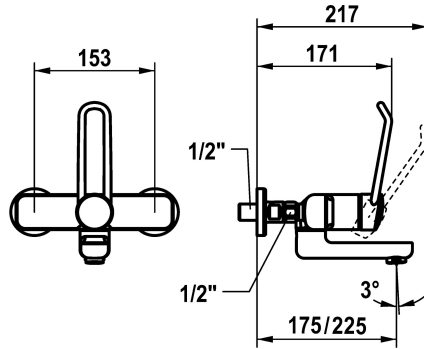

### KWC-Nr.

**125230**  
chromeline, AD 153, A 175

**125315**  
chromeline, AD 153, A 175, ohne Wandanschlüsse

**125231**  
chromeline, AD 153, A 225

**125316**  
chromeline, AD 153, A 225, ohne Wandanschlüsse

### Ausladung A

A 175

ohne Raccords A 175

A 225

ohne Raccords A 225

- \* Hebelmischer
- \* Bedienung für einen sicheren Griff, sowie einfache und sichere Handhabung
- \* Ergonomischer und stabiler Bedienhebel aus Polyamid  
- für eine individuell noch angepasste Handhabung kann der abgekröpfte Hebel gedreht in die Kappe montiert werden (Standard: siehe Abbildung)
- \* EcoProtect - Wasserspareinrichtung
- \* Schwenkauslauf 90°  
- bei Bedarf mit Schraube fixierbar

- Neoperl® Perlator® laminar
- \* OptimalSpace - grosszügiger Wasch- / Arbeitsbereich
- \* KWC Sicherheits-Steuerpatrone M 35 OP
- mit Keramikscheibentechnik
- Auslaufmenge und Temperatur stufenlos einstellbar
- Temperaturbegrenzung
- Verstärkter Anschlag bei Auslaufmenge und Temperatur (Standardeinstellung)
- \* Wandanschlüsse 1/2" x 1/2", absperrbar L 40

### Technische Daten

Auslaufmenge	5.8 l/min (3 bar)
Auslauf	schwenkbar
Bedienung	frontbedient
Farbcode	chromeline
Installationsart	Wandmontage
Armaturtyp	Hebelmischer
Mass Höhe	140
Armaturengeräuschgruppe	I
Ausladung A	A 175
Energie Etikette	A
Anschluss Mass	153
Mass-Wasseraustritt	69
Material	Messing
teamNumber	725597.502