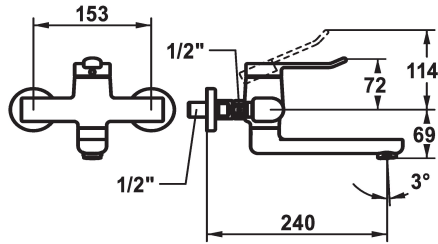

KWC VITA 2.0 Hebelmischer - Waschtisch

Modell-Linie: VITA 2.0 | 11.512.093.000
Armaturen | Manuelle Armaturen

KWC-Nr.

125216
chromeline, AD 153, A 190

125217
chromeline, AD 153, A240

125338
chromeline, AD 153, A 190, ohne Wandanschluss

125339
chromeline, AD 153, A 240, ohne Wandanschluss

Ausladung A

A 190

A 240

A 190

A 240

- * Hebelmischer
- * EcoProtect - Wasserspareinrichtung
- * Schwenkauslauf 90°
- bei Bedarf mit Schraube fixierbar
- Neoperl® Perlator® laminar

- * OptimalSpace - grosszügiger Wasch- / Arbeitsbereich
- * KWC Sicherheits-Steuerpatrone M 35 OP
- mit Keramikscheibentechnik
- Auslaufmenge und Temperatur stufenlos einstellbar
- * Wandanschlüsse 1/2" x 1/2", absperrbar L 40

Technische Daten

Auslaufmenge

5.8 l/min (3 bar)

Auslauf

schwenkbar

Bedienung

topbedient

Farbcode