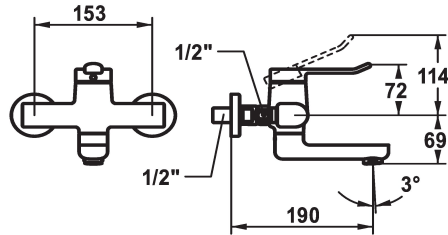

KWC VITA 2.0 Hebelmischer - Waschtisch

Modell-Linie: VITA 2.0 | 11.512.092.000
Armaturen | Manuelle Armaturen

KWC-Nr.

125216
chromeline, AD 153, A 190

125217
chromeline, AD 153, A240

125338
chromeline, AD 153, A 190, ohne Wandanschluss

125339
chromeline, AD 153, A 240, ohne Wandanschluss

- * Hebelmischer
- * EcoProtect - Wasserspareinrichtung
- * Schwenkauslauf 90°
- bei Bedarf mit Schraube fixierbar
- Neoperl® Perlator® laminar

Ausladung A

A 190

A 240

A 190

A 240

- * OptimalSpace - grosszügiger Wasch- / Arbeitsbereich
- * KWC Sicherheits-Steuerpatrone M 35 OP
- mit Keramikscheibentechnik
- Auslaufmenge und Temperatur stufenlos einstellbar
- * Wandanschlüsse 1/2" x 1/2", absperrbar L 40

Technische Daten

Auslaufmenge

5.8 l/min (3 bar)

Auslauf

schwenkbar

Bedienung

topbedient

Farbcode