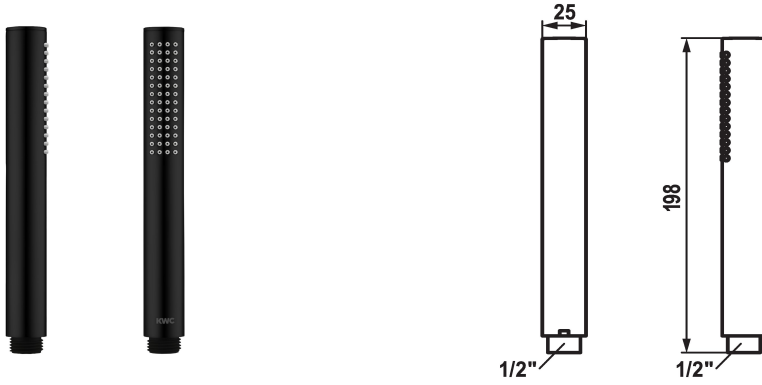

KWC FIT-X Stabbrause slim

Modell-Linie: FIT-X | 26.000.103.176
Duscharmaturen | Duschbrausen

KWC-Nr.

124493
chromeline

125187
matt black

125188
edelstahl

Farbcode

chromeline

matt black

Edelstahl

* Stabbrause KWC FIT-X slim
* Aus Messing
* TouchProtect - Schutz vor Verbrennungen durch

Zweischalenprinzip
* Reinigungsfreundliches Brausesieb
* Anschlussgewinde 1/2"

Technische Daten

Auslaufmenge

12 l/min (3 bar)

Anschluss

G 1/2"

Farbcode

matt black

Armaturtyp

Handbrause