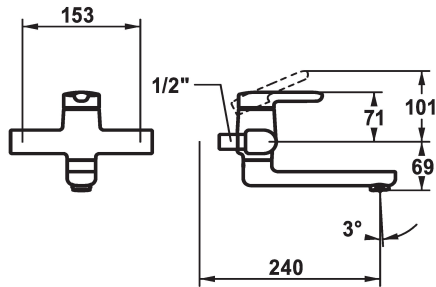

### KWC-Nr.

**125157**  
chromeline, AD 153, A 190

**125158**  
chromeline, AD 153, A 190, ohne Wandanschlüsse

**125159**  
chromeline, AD 153, A 240

**125160**  
chromeline, AD 153, A 240, ohne Wandanschlüsse

- \* Hebelmischer
- \* EcoProtect - Wasserspareinrichtung
- \* Schwenkauslauf 90°
- bei Bedarf mit Schraube fixierbar
- Neoperl® Perlator® SSR, Schwenkstrahlregler

- \* OptimalSpace - grosszügiger Wasch- / Arbeitsbereich
- \* KWC Steuerpatrone M 35 OP
- mit Keramikscheibentechnik
- Auslaufmenge und Temperatur stufenlos einstellbar
- Temperaturbegrenzung

### Technische Daten

Auslaufmenge	5 l/min (3 bar)
Anschluss	ohne Raccords
Auslauf	schwenkbar
Bedienung	topbedient
Farbcode	chromeline
Installationsart	Wandmontage
Armaturtyp	Hebelmischer
Mass Höhe	101
Armaturengeräuschgruppe	I
Ausladung A	A 240
Energie Etikette	A
Anschluss Mass	153
Mass-Wasseraustritt	69
Material	Messing
teamNumber	727262.502
sanitasTroeschNumber	6110 156.501