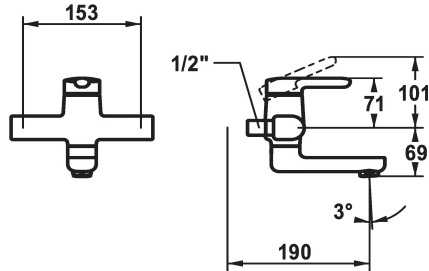

### KWC-Nr.

**125157**  
chromeline, AD 153, A 190

**125158**  
chromeline, AD 153, A 190, ohne Wandanschlüsse

**125159**  
chromeline, AD 153, A 240

**125160**  
chromeline, AD 153, A 240, ohne Wandanschlüsse

- \* Hebelmischer
- \* EcoProtect - Wasserspareinrichtung
- \* Schwenkauslauf 90°
- bei Bedarf mit Schraube fixierbar
- Neoperl® Perlator® SSR, Schwenkstrahlregler

- \* OptimalSpace - grosszügiger Wasch- / Arbeitsbereich
- \* KWC Steuerpatrone M 35 OP
- mit Keramikscheibentechnik
- Auslaufmenge und Temperatur stufenlos einstellbar
- Temperaturbegrenzung

### Technische Daten

Auslaufmenge	5 l/min (3 bar)
Anschluss	ohne Raccords
Auslauf	schwenkbar
Bedienung	topbedient
Farbcode	chromeline
Installationsart	Wandmontage
Armaturtyp	Hebelmischer
Mass Höhe	101
Armaturengeräuschgruppe	I
Ausladung A	A 190
Energie Etikette	A
Anschluss Mass	153
Mass-Wasseraustritt	69
Material	Messing
teamNumber	727260.502
sanitasTroeschNumber	6110 154.501