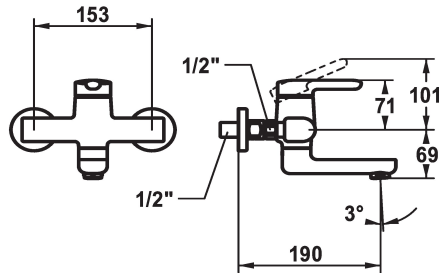

KWC WAMAS 2.0 Hebelmischer - Waschtisch

Modell-Linie: WAMAS 2.0 | 11.472.092.000
Armaturen | Manuelle Armaturen

KWC-Nr.

125157
chromeline, AD 153, A 190

125158
chromeline, AD 153, A 190, ohne Wandanschlüsse

125159
chromeline, AD 153, A 240

125160
chromeline, AD 153, A 240, ohne Wandanschlüsse

- * Hebelmischer
- * EcoProtect - Wasserspareinrichtung
- * Schwenkauslauf 90°
- bei Bedarf mit Schraube fixierbar
- Neoperl® Perlator® SSR, Schwenkstrahlregler
- * OptimalSpace - grosszügiger Wasch- / Arbeitsbereich

- * KWC Steuerpatrone M 35 OP
- mit Keramikscheibentechnik
- Auslaufmenge und Temperatur stufenlos einstellbar
- Temperaturbegrenzung
- * Wandanschlüsse 1/2" x 1/2", absperbar L 40

Technische Daten

Auslaufmenge	5 l/min (3 bar)
Auslauf	schwenkbar
Bedienung	topbedient
Farbcode	chromeline
Installationsart	Wandmontage
Armaturtyp	Hebelmischer
Mass Höhe	101
Armaturengeräuschgruppe	I
Ausladung A	A 190
Energie Etiketete	A
Anschluss Mass	153
Mass-Wasseraustritt	69
Material	Messing
teamNumber	727259.502

Auslaufmenge	5 l/min (3 bar)
Auslauf	schwenkbar
Bedienung	topbedient
Farbcode	chromeline
Installationsart	Wandmontage
Armaturtyp	Hebelmischer
Mass Höhe	101
Armaturengeräuschgruppe	I
Ausladung A	A 190
Energie Etiketete	A
Anschluss Mass	153
Mass-Wasseraustritt	69
Material	Messing
teamNumber	727259.502