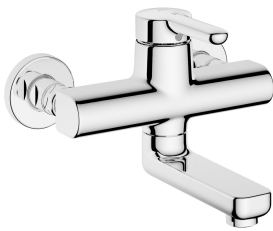

KWC WAMAS 2.0 Hebelmischer - Waschtisch

Modell-Linie: WAMAS 2.0 | 11.472.092.000
Armaturen | Manuelle Armaturen

KWC-Nr.

125157
chromeline, AD 153, A 190

125158
chromeline, AD 153, A 190, ohne Wandanschlüsse

125159
chromeline, AD 153, A 240

125160
chromeline, AD 153, A 240, ohne Wandanschlüsse

- * Hebelmischer
- * EcoProtect - Wasserspareinrichtung
- * Schwenkauslauf 90°
- bei Bedarf mit Schraube fixierbar
- Neoperl® Perlator® SSR, Schwenkstrahlregler
- * OptimalSpace - grosszügiger Wasch- / Arbeitsbereich

- * KWC Steuerpatrone M 35 OP
- mit Keramikscheibentechnik
- Auslaufmenge und Temperatur stufenlos einstellbar
- Temperaturbegrenzung
- * Wandanschlüsse 1/2" x 1/2", absperbar L 40

Technische Daten

Auslaufmenge	5 l/min (3 bar)
Auslauf	schwenkbar
Bedienung	topbedient
Farbcode	chromeline
Installationsart	Wandmontage
Armaturtyp	Hebelmischer
Mass Höhe	101
Armaturengeräuschgruppe	I
Ausladung A	A 190
Energie Etiketete	A
Anschluss Mass	153
Mass-Wasseraustritt	69
Material	Messing
teamNumber	727259.502

Auslaufmenge	5 l/min (3 bar)
Auslauf	schwenkbar
Bedienung	topbedient
Farbcode	chromeline
Installationsart	Wandmontage
Armaturtyp	Hebelmischer
Mass Höhe	101
Armaturengeräuschgruppe	I
Ausladung A	A 190
Energie Etiketete	A
Anschluss Mass	153
Mass-Wasseraustritt	69
Material	Messing
teamNumber	727259.502