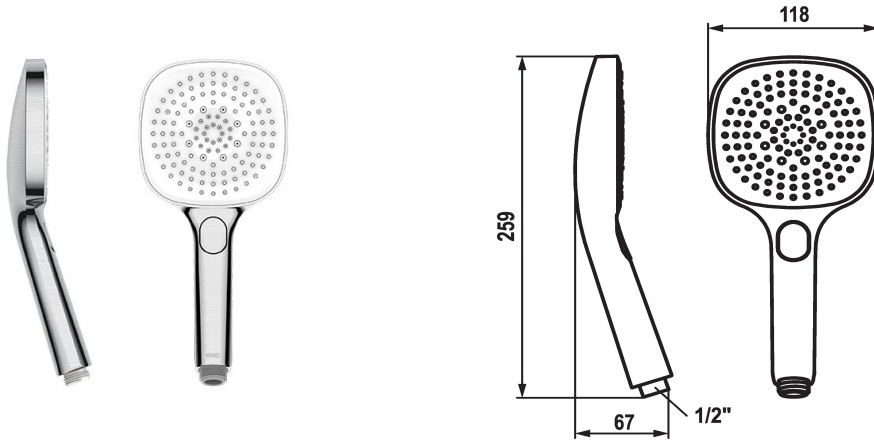

## KWC CHOICE-H Handbrause

Modell-Linie: CHOICE | 26.000.126.177  
Duscharmaturen | Duschbrausen

### KWC-Nr.

**125609**  
chromeline

**125610**  
matt black

**3600003806**  
brushed steel

### Farbcode

chromeline

matt black

brushed steel

NEW

\* Handbrause KWC CHOICE -H  
\* TouchProtect - Schutz vor Verbrennungen durch  
Zweischalenprinzip

\* Reinigungsfreundliches Brausesieb  
\* Anschlussgewinde 1/2"

### Technische Daten

Auslaufmenge

11 l/min (3bar)

Anschluss

G 1/2"

Farbcode

brushed steel

Armaturtyp