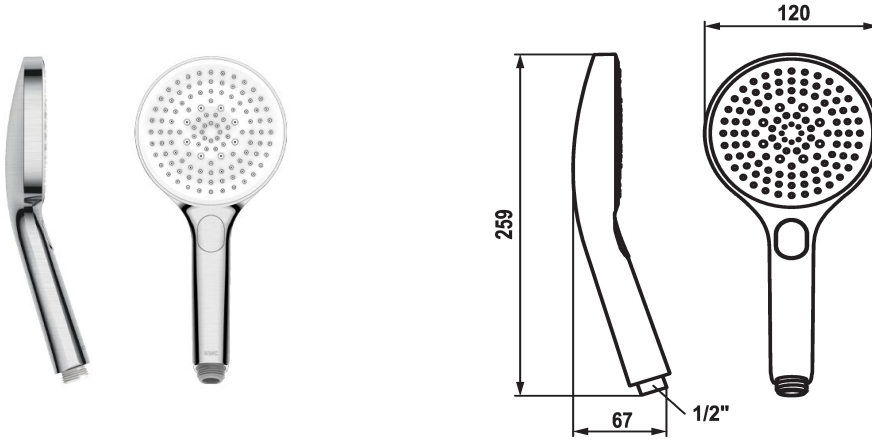

KWC CHOICE-G Handbrause

Modell-Linie: CHOICE | 26.000.125.177
Duscharmaturen | Duschbrausen

KWC-Nr.

125607
chromeline

125608
matt black

3600003805
brushed steel

Farbcode

chromeline

matt black

brushed steel

NEW

* Handbrause KWC CHOICE -G
* TouchProtect - Schutz vor Verbrennungen durch
Zweischalenprinzip

* Reinigungsfreundliches Brausesieb
* Anschlussgewinde 1/2"

Technische Daten

Auslaufmenge

11 l/min (3bar)

Anschluss

G 1/2"

Farbcode

brushed steel

Armaturtyp

Handbrause

Strahlart