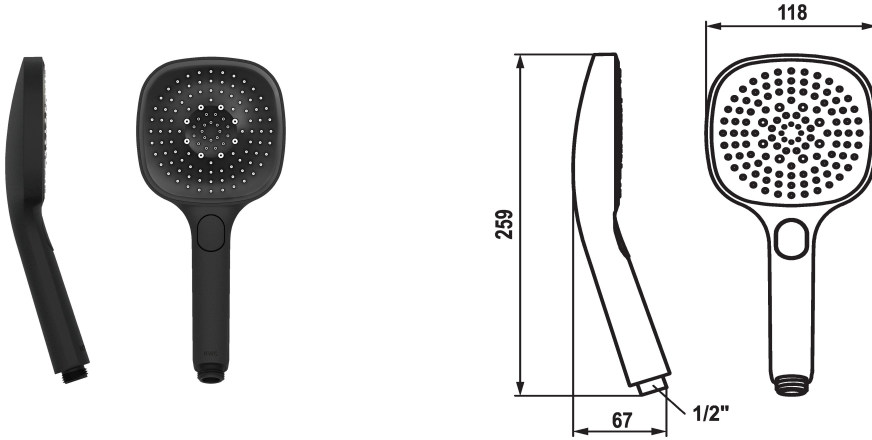

KWC CHOICE-H Handbrause

Modell-Linie: CHOICE | 26.000.126.176
Duscharmaturen | Duschbrausen

KWC-Nr.

125609
chromeline

125610
matt black

3600003806
brushed steel

Farbcode

chromeline

matt black

brushed steel

NEW

* Handbrause KWC CHOICE -H
* TouchProtect - Schutz vor Verbrennungen durch
Zweischalenprinzip

* Reinigungsfreundliches Brausesieb
* Anschlussgewinde 1/2"

Technische Daten

Auslaufmenge

11 l/min (3 bar)

Anschluss

G 1/2"

Farbcode

matt black

Armaturtyp

Handbrause

Strahlart

Spray, Swirl- & Massage spray

Armaturengeräuschgruppe

I

Energie Etikette

C

Material

Kunststoff

teamNumber