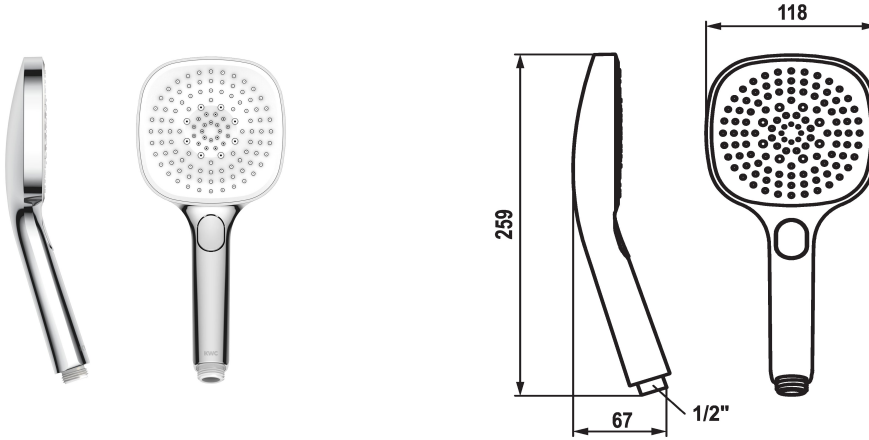

KWC CHOICE-H Handbrause

Modell-Linie: CHOICE | 26.000.126.000
Duscharmaturen | Duschbrausen

KWC-Nr.

125609
chromeline

125610
matt black

3600003806
brushed steel

Farbcode

chromeline

matt black

brushed steel

* Handbrause KWC CHOICE -H
* TouchProtect - Schutz vor Verbrennungen durch
Zweischalenprinzip

* Reinigungsfreundliches Brausesieb
* Anschlussgewinde 1/2"

Technische Daten

Auslaufmenge

11 l/min (3 bar)

Anschluss

G 1/2"

Farbcode

chromeline

Armaturtyp

Handbrause

Strahlart

Spray, Swirl- & Massage spray

Armaturengeräuschgruppe

I

Energie Etikette

C

Material

Kunststoff

teamNumber