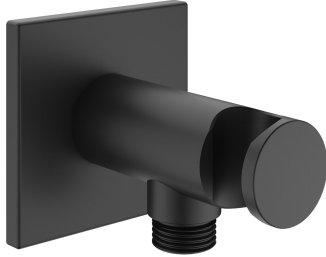

KWC Schlauchanschluss

Modell-Linie: **SHOWERCULTURE** | 26.000.613.176
Duscharmaturen | Zubehör Duschen

KWC-Nr.

122543
chromeline

125548
matt black

125407
brushed steel

Farbcode

chromeline

matt black

brushed steel

* Schlauchanschluss
- mit integriertem Brausenhalter

* Eigensicher gegen Rückfließen
* Anschlussgewinde 1/2"

Technische Daten

Durchmesser

75 x 75

Farbcode

matt black

Installationsart

Wandmontage

Armaturtyp

Schlauchanschluss

Mass Länge

L 54

Material