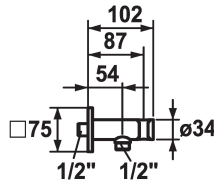

KWC Schlauchanschluss

Modell-Linie: **SHOWERCULTURE** | 26.000.613.176
Duscharmaturen | Zubehör Duschen

KWC-Nr.

122543
chromeline

125548
matt black

125407
brushed steel

Farbcode

chromeline

matt black

brushed steel

* Schlauchanschluss
- mit integriertem Brausenhalter

* Eigensicher gegen Rückfließen
* Anschlussgewinde 1/2"

Technische Daten

Durchmesser

75 x 75

Farbcode

matt black

Installationsart

Wandmontage

Armaturtyp

Schlauchanschluss

Mass Länge

L 54

Material