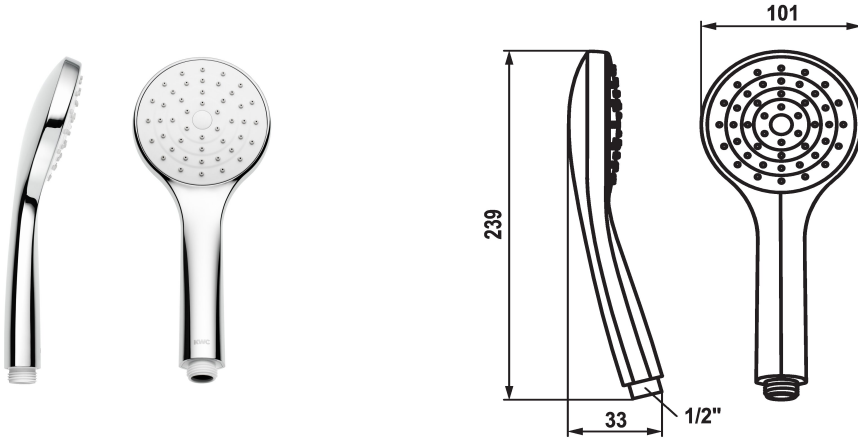

KWC KWC FIT -E Handbrause easy

Modell-Linie: FIT-E | 26.000.133.000
Duscharmaturen | Duschbrausen

KWC-Nr.

125542
chromeline

* Handbrause KWC FIT -E easy
* TouchProtect - Schutz vor Verbrennungen durch
Zweischalenprinzip

* Reinigungsfreundliches Brausesieb
* Anschlussgewinde 1/2"

Technische Daten

Auslaufmenge	12 l/min (3 bar)
Anschluss	G 1/2"
Farbcode	chromeline
Armaturtyp	Handbrause
Armaturengeräuschgruppe	I
Energie Etikette	C
Material	Kunststoff
teamNumber	725650.502
sanitas TroeschNumber	6541 145.501