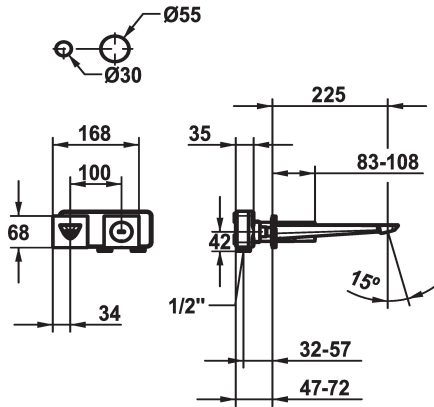

### KWC-Nr.

**125492**  
chromeline, A 225, Fertigmontageset

- \* Fertigmontageset Hebelmischer
- \* Auslauf fest
- Neoperl® Perlator® SSR, Schwenkstrahlregler
- \* OptimalSpace - grosszügiger Wasch- / Arbeitsbereich
- \* KWC Steuerpatrone M 35 H
- mit Keramikscheibentechnik

- Auslaufmenge und Temperatur stufenlos einstellbar
- \* Separat bestellen:
- Unterputz - Einheit 1/2" 39.001.402.000
- \* Separat bestellen (optional oder falls erforderlich):
- Verlängerungsset 20 mm Z.536.333

### Technische Daten

Auslaufmenge	5 l/min (3 bar)
Auslauf	fest
Durchmesser	168 x 68
Bedienung	frontbedient
Farbcode	chromeline
Installationsart	Wandmontage
Armaturtyp	Hebelmischer
Armaturengeräuschgruppe	I
Unterputz	FM-Set
Ausladung A	A 225
Energie Etikette	A
Material	Messing
teamNumber	725373.502
sanitasTroeschNumber	6111 142.501

Auslaufmenge	5 l/min (3 bar)
Auslauf	fest
Durchmesser	168 x 68
Bedienung	frontbedient
Farbcode	chromeline
Installationsart	Wandmontage
Armaturtyp	Hebelmischer
Armaturengeräuschgruppe	I
Unterputz	FM-Set
Ausladung A	A 225
Energie Etikette	A
Material	Messing
teamNumber	725373.502
sanitasTroeschNumber	6111 142.501