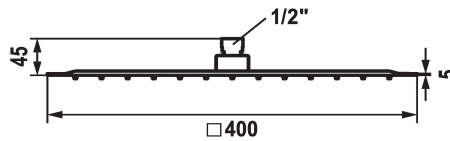

KWC PIATTO -X Kopfbrause Q

Modell-Linie: **SHOWERCULTURE | 26.000.206.000**
Duscharmaturen | Duschköpfe

KWC-Nr.

124494
chromeline, D 250x250

124496
chromeline, D 400x400

Durchmesser

250 x 250

400 x 400

- * Kopfbrause KWC PIATTO -X Q
- * Aus Edelstahl
- * Mit Kugelgelenk
- * Reinigungsfreundliches Brausesieb

- * Anschlussgewinde 1/2"
- * Separat bestellen:
- Brausenarm

Technische Daten

Auslaufmenge	19.5 l/min (3 bar)
Durchmesser	400 x 400
Farbcode	chromeline
Armaturtyp	Kopfbrause
Armaturengeräuschgruppe	II
Brausenabgang: Armaturengeräuschgruppe	II
Energie Etikette	D Mono Batterie 1,5 V
Material	rostfreier Stahl
teamNumber	727913.502
sanitasTroeschNumber	6545 155.501