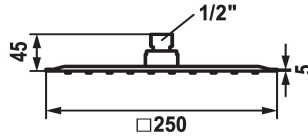

KWC PIATTO -X Kopfbrause Q

Modell-Linie: **SHOWERCULTURE** | 26.000.204.000
Duscharmaturen | Duschköpfe

KWC-Nr.

124494
chromeline, D 250x250

124496
chromeline, D 400x400

Durchmesser

250 x 250

400 x 400

- * Kopfbrause KWC PIATTO -X Q
- * Aus Edelstahl
- * Mit Kugelgelenk
- * Reinigungsfreundliches Brausesieb

- * Anschlussgewinde 1/2"
- * Separat bestellen:
- Brausenarm

Technische Daten

Auslaufmenge	18 l/min (3 bar)
Durchmesser	250 x 250
Farbcode	chromeline
Armaturtyp	Kopfbrause
Armaturengeräuschgruppe	II
Energie Etikette	D Mono Batterie 1,5 V
Material	rostfreier Stahl
teamNumber	727911.502
sanitasTroeschNumber	6545 151.501