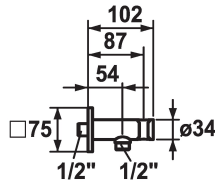

KWC Schlauchanschluss

Modell-Linie: **SHOWERCULTURE** | 26.000.613.000
Duscharmaturen | Zubehör Duschen

KWC-Nr.

122543
chromeline

125548
matt black

125407
brushed steel

Farbcode

chromeline

matt black

brushed steel

* Schlauchanschluss
- mit integriertem Brausenhalter

* Eigensicher gegen Rückfließen
* Anschlussgewinde 1/2"

Technische Daten

Durchmesser

75 x 75

Farbcode

chromeline

Installationsart

Wandmontage

Armaturtyp

Schlauchanschluss

Armaturengeräuschgruppe

I

Mass Länge