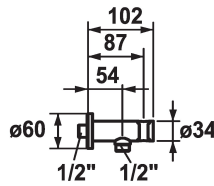

KWC Schlauchanschluss

Modell-Linie: **SHOWERCULTURE** | 26.000.612.000
Duscharmaturen | Zubehör Duschen

KWC-Nr.

122542
chromeline

125405
matt black

125406
brushed steel

Farbcode

chromeline

matt black

brushed steel

* Schlauchanschluss
- mit integriertem Brausenhalter

* Eigensicher gegen Rückfließen
* Anschlussgewinde 1/2"

Technische Daten

Durchmesser

D60

Farbcode

chromeline

Installationsart

Wandmontage

Armaturtyp

Schlauchanschluss

Armaturengeräuschgruppe

I

Mass Länge