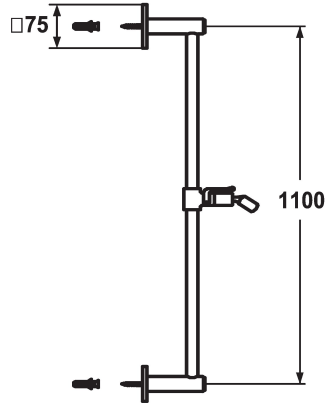

## KWC FIT

#### KWC-Nr.

**122531**  
chromeline, L 612

**122532**  
chromeline, L 1100

#### Mass Länge

L 612

L 1100

\* KWC Duschgleitstange FIT design  
- "Das Original"  
\* Aus Messing

\* KWC Kugelgelenk Brausenhalter, Höhenverstellung arretierbar  
\* Rohrdurchmesser 18 mm  
\* Duschgleitstange bei Bedarf auf individuelle Länge kürzbar

#### Technische Daten

Durchmesser	75 x 75
Farbcode	chromeline
Armaturtyp	Duschgleitstange
Mass Länge	L 43 5/16"
Mass Länge	L 1100
Material	Messing
teamNumber	727880.502
sanitasTroeschNumber	6531 108.501