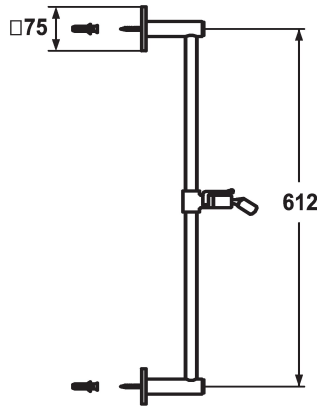

KWC FIT Duschgleitstange design

Modell-Linie: **SHOWERCULTURE** | 26.000.504.000
Duscharmaturen | Zubehör Duschen

KWC-Nr.

122531
chromeline, L 612

122532
chromeline, L 1100

* KWC Duschgleitstange FIT design
- "Das Original"
* Aus Messing

Mass Länge

L 612

L 1100

* KWC Kugelgelenk Brausenhalter, Höhenverstellung arretierbar
* Rohrdurchmesser 18 mm
* Duschgleitstange bei Bedarf auf individuelle Länge kürzbar

Technische Daten

Durchmesser	75 x 75
Farbcode	chromeline
Armaturtyp	Duschgleitstange
Mass Länge	L 24 1/8"
Mass Länge	L 612
Material	Messing
teamNumber	727879.502
sanitasTroeschNumber	6531 107.501