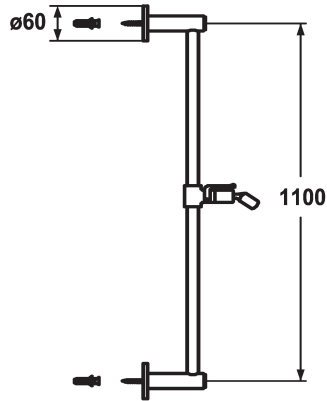

KWC FIT

Duschgleitstange style

Modell-Linie: **SHOWERCULTURE** | 26.000.503.000

Duscharmaturen | Zubehör Duschen

KWC-Nr.

122529
chromeline, L 612

122530
chromeline, L 1100

Mass Länge

L 612

L 1100

* KWC Duschgleitstange FIT style
- "Das Original"
* Aus Messing

* KWC Kugelgelenk Brausenhalter, Höhenverstellung arretierbar
* Rohrdurchmesser 18 mm
* Duschgleitstange bei Bedarf auf individuelle Länge kürzbar

Technische Daten

Durchmesser

D60

Farbcode

chromeline

Armaturtyp

Duschgleitstange

Mass Länge

L 43 5/16"

Mass Länge

L 1100

Material

Messing

teamNumber

727878.502

sanitasTroeschNumber