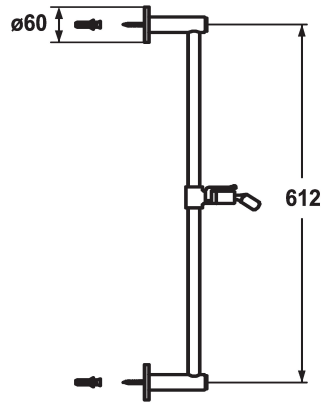

KWC FIT

Duschgleitstange style

Modell-Linie: **SHOWERCULTURE** | 26.000.502.000

Duscharmaturen | Zubehör Duschen

KWC-Nr.

122529
chromeline, L 612

122530
chromeline, L 1100

* KWC Duschgleitstange FIT style
- "Das Original"
* Aus Messing

Mass Länge

L 612

L 1100

* KWC Kugelgelenk Brausenhalter, Höhenverstellung arretierbar
* Rohrdurchmesser 18 mm
* Duschgleitstange bei Bedarf auf individuelle Länge kürzbar

Technische Daten

Durchmesser

D60

Farbcode

chromeline

Armaturtyp

Duschgleitstange

Mass Länge

L 24 1/8"

Mass Länge

L 612

Material