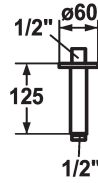

KWC SHOWERCULTURE

Brausenarm

Modell-Linie: SHOWERCULTURE | 26.000.820.000

Duscharmaturen | Brausearm

KWC-Nr.

122521
chromeline, L 125

125552
matt black, L 125

125553
brushed steel, L 125

Farbcode

chromeline

matt black

brushed steel

* Brausenarm
- mit Rosette

- geeignet für alle KWC Kopfbrausen
* Anschlussgewinde 1/2"

Technische Daten

Durchmesser

D125

Farbcode

chromeline

Armaturtyp

Brausenarm

Mass Länge

L 125

Material