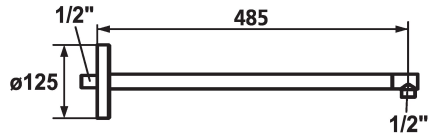

KWC SHOWERCULTURE

Brausenarm

Modell-Linie: SHOWERCULTURE | 26.000.812.000

Duscharmaturen | Brausearm

KWC-Nr.

122520

chromeline, L 485

* Brausenarm
- mit Rosette

- geeignet für alle KWC Kopfbrausen
* Anschlussgewinde 1/2"

Technische Daten

Durchmesser

D125

Farbcode

chromeline

Armaturtyp

Brausenarm

Mass Länge

L 485

Material

Messing

teamNumber

727928.502

sanitasTroeschNumber

6545 127.501