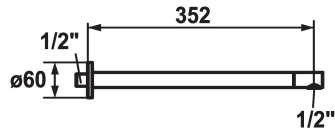

KWC SHOWERCULTURE

Brausenarm

Modell-Linie: SHOWERCULTURE | 26.000.810.000

Duscharmaturen | Brausearm

KWC-Nr.

122517

chromeline, L 352

* Brausenarm
- mit Rosette

- geeignet für alle KWC Kopfbrausen (ab 2019)
* Anschlussgewinde 1/2"

Technische Daten

Durchmesser

D60

Farbcode

chromeline

Armatortyp

Brausenarm

Mass Länge

L 352

Material

Messing

teamNumber

727925.502

sanitasTroeschNumber

6545 124.501