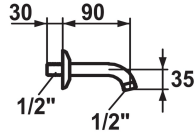

KWC SHOWERCULTURE Brausenarm für Brauseköpfe

Modell-Linie: **SHOWERCULTURE** | 26.000.804.000
Duscharmaturen | Brausearm

KWC-Nr.

101206
chromeline, A 90

* Brausenarm
* Anschlussgewinde 1/2"

Technische Daten

Durchmesser

D65

Farbcode

chromeline

Installationsart

Standmontage

Armatortyp

Brausenarm

Ausladung A

A 90

Mass Länge

L 90

Material

Messing

teamNumber

727875.501