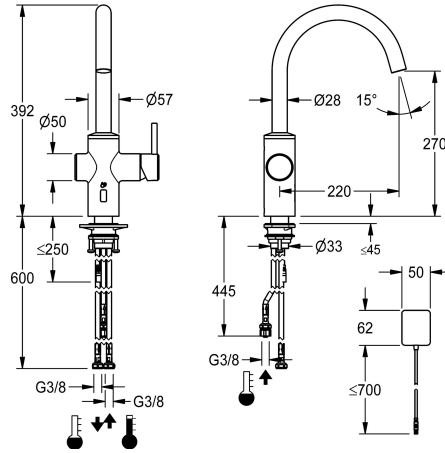

KWC BISTRO E

Hebelmischer - Automatikarmatur, berührungsarm - Küche - Niederdruck

Modell-Linie: BISTRO E | 10.581.132.700FL

Armaturen | Elektronische Armaturen

KWC-Nr.

360001628

edelstahl, A 220, flexible Anschlusschläuche, Netz AP

- * Hybridarmatur, berührungsarm, Küche
- * Aus Edelstahl
- * Schwenkauslauf fest, erweiterbar auf 50°, 120° und 360°
- Neoperl Caché laminar
- * OptimalSpace - grosszügiger Wasch- /Arbeitsbereich
- * Steuerpatrone
- mit Keramikscheibentechnik
- Auslaufmenge und Temperatur stufenlos einstellbar
- Temperaturbegrenzung
- * Opto-elektronischer Sensor

- zeitgesteuerte Wasserlaufzeit
- voreingestellte Wassertemperatur
- * Magnetventil
- * Flexible Anschlusschläuche 3/8"
- * QuickInstallation - Befestigung mit Gewindestutzen M33 x 1.5 mit Feststellschrauben
- * Tischbohrung Ø 35 mm
- * Lieferumfang:
- Steckernetzteil 100 - 240 V AC

NEW

Technische Daten

Elektronische Steuerung
Anschluss
Auslauf
Stromversorgung
Farbcode
Installationsart
Armaturtyp
Bauform
Mass Höhe
Energiesparen
Ausladung A
Mass-Wasseraustritt
Material
teamNumber
sanitasTroeschNumber