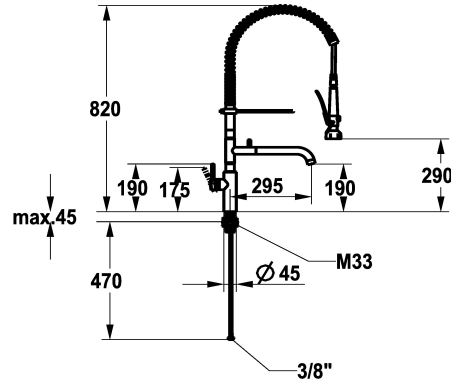

KWC BISTRO E

Hebelmischer - Küche

Modell-Linie: BISTRO E | 10.581.144.700FL

Armaturen | Geschirrspülbrausen

KWC-Nr.

125696

edelstahl, A 295, flexible Anschlusschläuche

- * Hebelmischer
- * Tragfeder aus Edelstahl
- * TouchProtect - Schutz vor Verbrennungen durch Zweischalenprinzip
- * Eigensicher gegen Rückfließen und Querfluss
- * Schwenkauslauf
- Neoperl® Caché® laminar
- * Geschirrwashbrause
- absperrbare Siebbräuse mit Schließverzögerung mit Ventil-Wartungseinheit zur Reinigung
- SprayLock - arretierbarer Brausestrahl

- PowerClean - Siebstrahlmodus
- 2 Strahlarten
- * OptimalSpace - grosszügiger Wasch- / Arbeitsbereich
- * KWC Steuerpatrone M 35 S
- mit Keramikscheibentechnik
- Auslaufmenge und Temperatur stufenlos einstellbar
- * Flexible Anschlusschläuche 3/8"
- * QuickInstallation - Befestigung mit Gewindestutzen M33 x 1.5 mit Feststellschrauben
- * Tischbohrung ø35 mm

14 l/min (3 bar)
4 l/min (3bar)
8 l/min (3 bar)
Flexible Anschlusschläuche
schwenkbar
seitenbedient
Geschirrbrause
Edelstahl
Standmontage
Hebelmischer
820
II
I
A 295
C
190/290
rostfreier Stahl
727406.52
6111 162.617

Ersatzteile

KWC BISTRO E Hebelmischer - Küche

Modell-Linie: BISTRO E | 10.581.144.700FL
Armaturen | Geschirrspülbrausen

Steuerpatrone M 35 S

538329
Z.537.584

**Service Schlüssel Neoperl © Caché ©,
STD, 24 mm, grau**