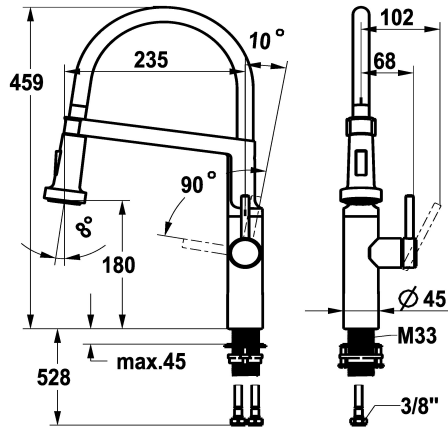

KWC BISTRO E

Hebelmischer - Küche

Modell-Linie: BISTRO E | 10.581.433.700FL

Armaturen | Manuelle Armaturen

KWC-Nr.

125694

edelstahl, A 235, flexible Anschlusschläuche

- * Hebelmischer
- * HighFlex patentierte Federschlauchtechnologie
- * Positionierung des Hebels nur rechts möglich
- Sicherheit für Kinder: Kaltwasser bei Hebelposition vorne
- * TouchProtect - Schutz vor Verbrennungen durch Zweischalenprinzip
- * Umstellbrause
- SprayClean - aktive Kalkbeseitigung und schnelle Siebreinigung
- Neoperl® Caché® SSR, Schwenkstrahlregler
- PowerClean - Siebstrahlmodus, mit Rückstellautomatik

- * EasyLock - einfache Auszugbrausenrückführung
- * Schwenkauslauf 360°
- * OptimalSpace - grosszügiger Wasch- / Arbeitsbereich
- * KWC Steuerpatrone M 35 S
- mit Keramikscheibentechnik
- Auslaufmenge und Temperatur stufenlos einstellbar
- * Flexible Anschlusschläuche 3/8"
- * QuickInstallation - Befestigung mit Gewindestutzen M33 x 1.5 mit Feststellschrauben
- * Tischbohrung ø35 mm

NEW

Technische Daten

Auslaufmenge	8 l/min (3 bar)
Brause: Auslaufmenge	6.4 l/min (3 bar)
Anschluss	Flexible Anschlusschläuche
Auslauf	schwenkbar
Bedienung	seitenbedient
Küchenbrause	Umstellbrause
Farbcode	Edelstahl
Installationsart	Standmontage
Armaturtyp	Hebelmischer
Bauform	J-Auslauf
Mass Höhe	459
Armaturengeräuschgruppe	I
Ausladung A	A 235
Energie Etikette	A
Mass-Wasseraustritt	180
Material	rostfreier Stahl
teamNumber	727405.52
sanitasTroeschNumber	6111 161.617

Ersatzteile

KWC BISTRO E Hebelmischer - Küche

Modell-Linie: BISTRO E | 10.581.433.700FL
Armaturen | Manuelle Armaturen

Steuerpatrone M 35 S

538329
Z.537.584
