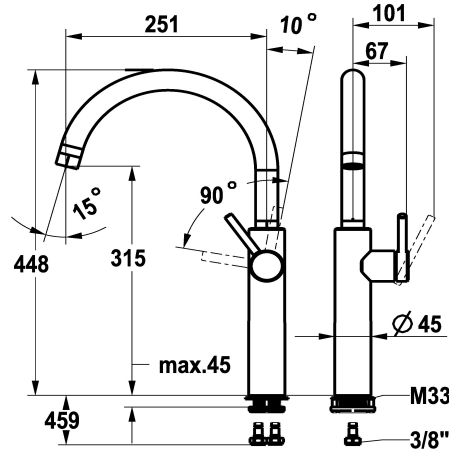

## KWC BISTRO E

Hebelmischer - Küche

Modell-Linie: BISTRO E | 10.581.013.700FL

Armaturen | Manuelle Armaturen

### KWC-Nr.

**125692**

edelstahl, A 250, flexible Anschlusschläuche

- \* Hebelmischer
- \* Positionierung des Hebels nur rechts möglich
- Sicherheit für Kinder: Kaltwasser bei Hebelposition vorne
- \* Schwenkauslauf 360°
- Neoperl® Caché® laminar
- \* OptimalSpace - grosszügiger Wasch- / Arbeitsbereich
- \* KWC Steuerpatrone M 35 S

- mit Keramikscheibentechnik
- Auslaufmenge und Temperatur stufenlos einstellbar
- \* Flexible Anschlusschläuche 3/8"
- \* QuickInstallation - Befestigung mit Gewindestutzen M33 x 1.5 mit Feststellschrauben
- \* Tischbohrung ø35 mm

14 l/min (3 bar)
Flexible Anschlusschläuche
schwenkbar
seitenbedient
Edelstahl
Standmontage
Hebelmischer
J-Auslauf
448
II
A 250
C
315
rostfreier Stahl
727404.52
6111 160.617