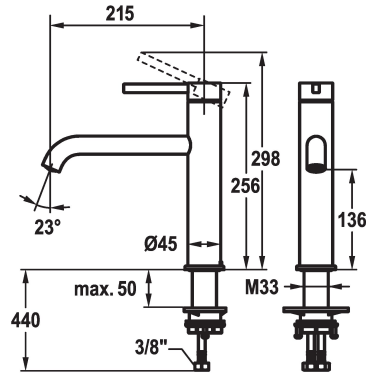

## KWC BEVO E

Hebelmischer - Küche

Modell-Linie: BEVO E | 10.531.022.751FL  
Armaturen | Manuelle Armaturen

### KWC-Nr.

**125343**  
edelstahl, A 215, flexible Anschlusschläuche

**125589**  
industrial black, A 215, flexible Anschlusschläuche

- \* Hebelmischer
- \* Schwenkauslauf 150°
- Neoperl® Caché® laminar
- \* KWC Steuerpatrone M 35 S
- mit Keramikscheibentechnik
- Auslaufmenge und Temperatur stufenlos einstellbar

### Farbcode

Edelstahl

industrial black

- \* Flexible Anschlusschläuche 3/8"
- \* QuickInstallation - Befestigung mit Gewindestutzen M33 x 1.5 mit Feststellschrauben
- \* Tischbohrung ø35 mm

NEW

### Technische Daten

Brause: Auslaufmenge

10.3 l/min (3 bar)

Anschluss

Flexible Anschlusschläuche

Auslauf

schwenkbar

Bedienung