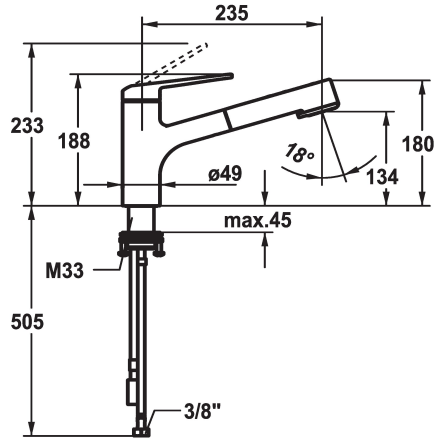

## KWC DOMO 6.0 Hebelmischer - Küche

Modell-Linie: DOMO 6.0 | 10.661.533.000FL  
Armaturen | Manuelle Armaturen

### KWC-Nr.

**125481**  
chromeline, A 235, flexible Anschlusschläuche

- \* Hebelmischer
- \* TouchProtect - Schutz vor Verbrennungen durch Zweischalenprinzip
- \* Eigensicher gegen Rückfließen
- \* Auszugbrause
  - SprayClean - aktive Kalkbeseitigung und schnelle Siebreinigung
  - bis 600 mm ausziehbar
  - TripleClean - Umstellbar zwischen Normal-, Soft- und Powerstrahlmodus
  - Schlauchoberfläche passend zu Armatureoberfläche
  - QuickConnect - Einfaches Schlauchstecksystem

- \* Schlauchdurchführung, schwenkbar 120°
- \* EasyLock - einfache Auszugbrausenrückführung
- \* OptimalSpace - grosszügiger Wasch- / Arbeitsbereich
- \* KWC Steuerpatrone M 35 S
  - mit Keramikscheibentechnik
  - Auslaufmenge und Temperatur stufenlos einstellbar
  - Temperaturbegrenzung
- \* Flexible Anschlusschläuche 3/8"
- \* QuickInstallation - Befestigung mit Gewindestutzen M33 x 1.5 mit Feststellschrauben
- Tischbohrung  $\varnothing$ 35 mm

9 l/min (3 bar)
8 l/min (3 bar)
Flexible Anschlusschläuche
schwenkbar
topbedient
Auszugbrause
chromeline
Standmontage
Hebelmischer
188
I
A 235
A
134
Messing
725500.502
6111 299.501