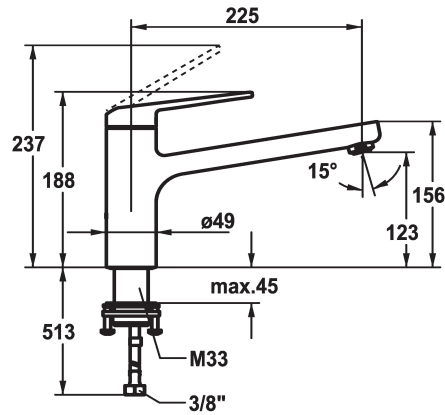

KWC DOMO 6.0 Hebelmischer - Küche

Modell-Linie: DOMO 6.0 | 10.661.523.000FL
Armaturen | Manuelle Armaturen

KWC-Nr.

125480
chromeline, A 225, flexible Anschlusschläuche

- * Hebelmischer
- * Schwenkauslauf 150°
- Neoperl® Cascade® SLC
- * OptimalSpace - grosszügiger Wasch- / Arbeitsbereich
- * KWC Steuerpatrone M 35 S
- mit Keramikscheibentechnik

- Auslaufmenge und Temperatur stufenlos einstellbar
- Temperaturbegrenzung
- * Flexible Anschlusschläuche 3/8"
- * QuickInstallation - Befestigung mit Gewindestutzen M33 x 1.5 mit Feststellschrauben
- Tischbohrung ø35 mm

Technische Daten

Auslaufmenge
Anschluss
Auslauf
Bedienung
Farbcode
Installationsart
Armaturtyp
Mass Höhe
Armaturengeräuschgruppe
Ausladung A
Energie Etikette
Mass-Wasseraustritt
Material
teamNumber
sanitasTroschNumber

12 l/min (3 bar)
Flexible Anschlusschläuche
schwenkbar
topbedient
chromeline
Standmontage
Hebelmischer
188
I
A 225
B
123
Messing
725490.502
6111 290.501

Ersatzteile

KWC DOMO 6.0 Hebelmischer - Küche

Modell-Linie: **DOMO 6.0** | 10.661.523.000FL
Armaturen | Manuelle Armaturen