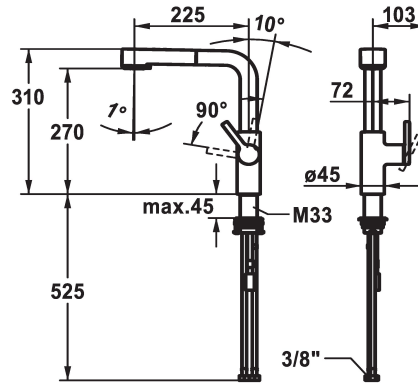

KWC AVA 2.0

Hebelmischer - Küche

Modell-Linie: AVA 2.0 | 10.461.002.177FL
Armaturen | Manuelle Armaturen

KWC-Nr.

125373
chromeline, A 225, flexible Anschlusschläuche

125374
matt black, A 225, flexible Anschlusschläuche

125375
brushed steel, A 225, flexible Anschlusschläuche

Farbcode

chromeline

matt black

brushed steel

NEW

- * Positionierung des Hebels nur rechts möglich
- Sicherheit für Kinder: Kaltwasser bei Hebelposition vorne
- * Abstand Wand zu Mitte Tischbohrung min. 20 mm
- * TouchProtect - Schutz vor Verbrennungen durch Zweischalenprinzip
- * Eigensicher gegen Rückfließen
- * Auszugbrause
- SprayClean - aktive Kalkbeseitigung und schnelle Siebreinigung
- bis 600 mm ausziehbar
- TripleClean - Umstellbar zwischen Normal-, Soft- und Powerstrahlmodus
- Schlauchoberfläche passend zu Armatureoberfläche
- QuickConnect - Einfaches Schlauchstecksystem

- * Schlauchdurchführung, schwenkbar 150°
- * EasyLock - einfache Auszugbrausenrückführung
- * OptimalSpace - grosszügiger Wasch- / Arbeitsbereich
- * KWC Steuerpatrone M 35 S
- mit Keramikscheibentechnik
- Auslaufmenge und Temperatur stufenlos einstellbar
- Temperaturbegrenzung
- * Flexible Anschlusschläuche 3/8"
- * QuickInstallation - Befestigung mit Gewindestutzen M33 x 1.5 mit Feststellschrauben
- * Tischbohrung ø35 mm
- * Separat bestellen (optional oder falls erforderlich):
- Schwenkbegrenzung 120°; Z.538.320

Standmontage

Armaturtyp

Hebelmischer

Bauform

L-Auslauf

Mass Höhe

310

Armaturengeräuschgruppe