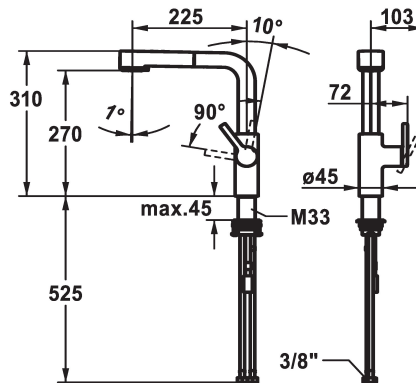

KWC AVA 2.0

Hebelmischer - Küche

Modell-Linie: AVA 2.0 | 10.461.002.176FL
Armaturen | Manuelle Armaturen

KWC-Nr.

125373
chromeline, A 225, flexible Anschlusschläuche

125374
matt black, A 225, flexible Anschlusschläuche

125375
brushed steel, A 225, flexible Anschlusschläuche

Farbcode

chromeline

matt black

brushed steel

- * Positionierung des Hebels nur rechts möglich
- Sicherheit für Kinder: Kaltwasser bei Hebelposition vorne
- * Abstand Wand zu Mitte Tischbohrung min. 20 mm
- * TouchProtect - Schutz vor Verbrennungen durch Zweischalenprinzip
- * Eigensicher gegen Rückfließen
- * Auszugbrause
- SprayClean - aktive Kalkbeseitigung und schnelle Siebreinigung
- bis 600 mm ausziehbar
- TripleClean - Umstellbar zwischen Normal-, Soft- und Powerstrahlmodus
- Schlauchoberfläche passend zu Armatureoberfläche
- QuickConnect - Einfaches Schlauchstecksystem

- * Schlauchdurchführung, schwenkbar 150°
- * EasyLock - einfache Auszugbrausenrückführung
- * OptimalSpace - grosszügiger Wasch- / Arbeitsbereich
- * KWC Steuerpatrone M 35 S
- mit Keramikscheibentechnik
- Auslaufmenge und Temperatur stufenlos einstellbar
- Temperaturbegrenzung
- * Flexible Anschlusschläuche 3/8"
- * QuickInstallation - Befestigung mit Gewindestutzen M33 x 1.5 mit Feststellschrauben
- * Tischbohrung ø35 mm
- * Separat bestellen (optional oder falls erforderlich):
- Schwenkbegrenzung 120°; Z.538.320

Standmontage

Armaturtyp

Hebelmischer

Bauform

L-Auslauf

Mass Höhe

310

Armaturengeräuschgruppe