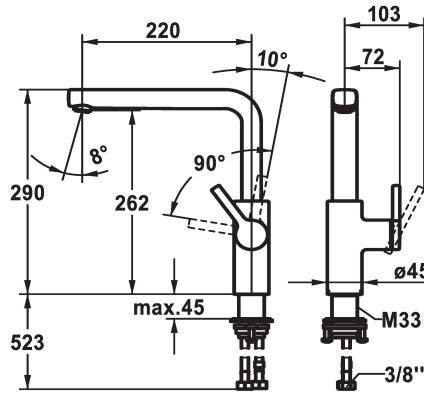

### KWC-Nr.

**125370**  
chromeline, A 220, flexible Anschlusschläuche

**125371**  
matt black, A 220, flexible Anschlusschläuche

**125372**  
brushed steel, A 220, flexible Anschlusschläuche

### Farbcode

chromeline

matt black

brushed steel

- \* Positionierung des Hebels nur rechts möglich
- Sicherheit für Kinder: Kaltwasser bei Hebelposition vorne
- \* Abstand Wand zu Mitte Tischbohrung min. 20 mm
- \* SwivelStop - Schwenkauslauf 150°, erweiterbar auf 360°
- Neoperl® Cascade® SLC
- \* OptimalSpace - grosszügiger Wasch- / Arbeitsbereich
- \* KWC Steuerpatrone M 35 S
- mit Keramikscheibentechnik

- Auslaufmenge und Temperatur stufenlos einstellbar
- Temperaturbegrenzung
- \* Flexible Anschlusschläuche 3/8"
- \* QuickInstallation - Befestigung mit Gewindestutzen M33 x 1.5 mit Feststellschrauben
- \* Tischbohrung ø35 mm
- \* Separat bestellen (optional oder falls erforderlich):
- Schwenkbegrenzung 120°; Z.538.320

### Technische Daten

Auslaufmenge

11.7 l/min (3bar)

Anschluss

Flexible Anschlusschläuche

Auslauf

schwenkbar

Bedienung