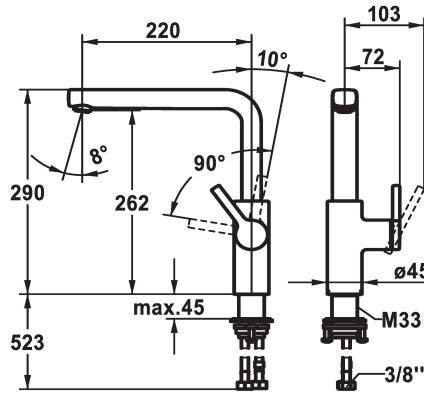

KWC AVA 2.0

Hebelmischer - Küche

Modell-Linie: AVA 2.0 | 10.461.012.176FL
Armaturen | Manuelle Armaturen

KWC-Nr.

125370
chromeline, A 220, flexible Anschlusschläuche

125371
matt black, A 220, flexible Anschlusschläuche

125372
brushed steel, A 220, flexible Anschlusschläuche

Farbcode

chromeline

matt black

brushed steel

- * Positionierung des Hebels nur rechts möglich
- Sicherheit für Kinder: Kaltwasser bei Hebelposition vorne
- * Abstand Wand zu Mitte Tischbohrung min. 20 mm
- * SwivelStop - Schwenkauslauf 150°, erweiterbar auf 360°
- Neoperl® Cascade® SLC
- * OptimalSpace - grosszügiger Wasch- / Arbeitsbereich
- * KWC Steuerpatrone M 35 S
- mit Keramikscheibentechnik

- Auslaufmenge und Temperatur stufenlos einstellbar
- Temperaturbegrenzung
- * Flexible Anschlusschläuche 3/8"
- * QuickInstallation - Befestigung mit Gewindestutzen M33 x 1.5 mit Feststellschrauben
- * Tischbohrung ø35 mm
- * Separat bestellen (optional oder falls erforderlich):
- Schwenkbegrenzung 120°; Z.538.320

Technische Daten

Auslaufmenge

11.7 l/min (3bar)

Anschluss

Flexible Anschlusschläuche

Auslauf

schwenkbar

Bedienung