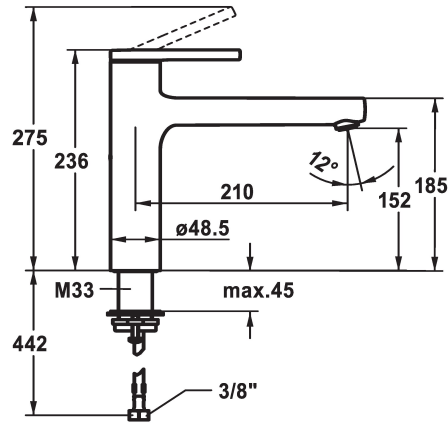

KWC AVA 2.0

Hebelmischer - Küche

Modell-Linie: AVA 2.0 | 10.461.022.177FL
Armaturen | Manuelle Armaturen

KWC-Nr.

125361
chromeline, A 210, flexible Anschlusschläuche

125362
matt black, A 210, flexible Anschlusschläuche

125363
brushed steel, A 210, flexible Anschlusschläuche

Farbcode

chromeline

matt black

brushed steel

- * Schwenkauslauf 150°
- Neoperl® Cascade® SLC
- * KWC Steuerpatrone M 35 S
- mit Keramikscheibentechnik
- Auslaufmenge und Temperatur stufenlos einstellbar

- Temperaturbegrenzung
- * Flexible Anschlusschläuche 3/8"
- * QuickInstallation - Befestigung mit Gewindestutzen M33 x 1.5 mit Feststellschrauben
- * Tischbohrung ø35 mm

Technische Daten

Auslaufmenge	12 l/min (3bar)
Anschluss	Flexible Anschlusschläuche
Auslauf	schwenkbar
Bedienung	topbedient
Farbcode	brushed steel
Installationsart	Standmontage
Armaturtyp	Hebelmischer
Mass Höhe	236
Armaturengeräuschgruppe	I
Ausladung A	A 210
Energie Etikette	C
Mass-Wasseraustritt	152
Material	Messing
teamNumber	725654.583

Auslaufmenge	12 l/min (3bar)
Anschluss	Flexible Anschlusschläuche
Auslauf	schwenkbar
Bedienung	topbedient
Farbcode	brushed steel
Installationsart	Standmontage
Armaturtyp	Hebelmischer
Mass Höhe	236
Armaturengeräuschgruppe	I
Ausladung A	A 210
Energie Etikette	C
Mass-Wasseraustritt	152
Material	Messing
teamNumber	725654.583