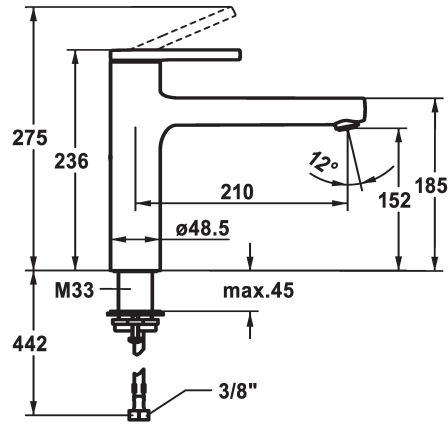

KWC AVA 2.0

Hebelmischer - Küche

Modell-Linie: AVA 2.0 | 10.461.022.176FL
Armaturen | Manuelle Armaturen

KWC-Nr.

125361
chromeline, A 210, flexible Anschlusschläuche

125362
matt black, A 210, flexible Anschlusschläuche

125363
brushed steel, A 210, flexible Anschlusschläuche

Farbcode

chromeline

matt black

brushed steel

- * Schwenkauslauf 150°
- Neoperl® Cascade® SLC
- * KWC Steuerpatrone M 35 S
- mit Keramikscheibentechnik
- Auslaufmenge und Temperatur stufenlos einstellbar

- Temperaturbegrenzung
- * Flexible Anschlusschläuche 3/8"
- * QuickInstallation - Befestigung mit Gewindestutzen M33 x 1.5 mit Feststellschrauben
- * Tischbohrung ø35 mm

Technische Daten

Auslaufmenge
Anschluss
Auslauf
Bedienung
Farbcode
Installationsart
Armaturtyp
Mass Höhe
Armaturengeräuschgruppe
Ausladung A
Energie Etikette
Mass-Wasseraustritt
Material
teamNumber

12 l/min (3bar)
Flexible Anschlusschläuche
schwenkbar
topbedient
matt black
Standmontage
Hebelmischer
236
I
A 210
C
152
Messing
725654.629

Ersatzteile

KWC AVA 2.0 Hebelmischer - Küche

Modell-Linie: AVA 2.0 | 10.461.022.176FL
Armaturen | Manuelle Armaturen