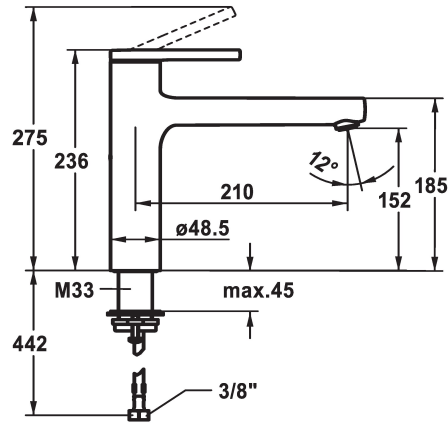

### KWC-Nr.

**125361**  
chromeline, A 210, flexible Anschlusschläuche

**125362**  
matt black, A 210, flexible Anschlusschläuche

**125363**  
brushed steel, A 210, flexible Anschlusschläuche

### Farbcode

chromeline

matt black

brushed steel

\* Schwenkauslauf 150°  
- Neoperl® Cascade® SLC  
\* KWC Steuerpatrone M 35 S  
- mit Keramikscheibentechnik  
- Auslaufmenge und Temperatur stufenlos einstellbar

- Temperaturbegrenzung  
\* Flexible Anschlusschläuche 3/8"  
\* QuickInstallation - Befestigung mit Gewindestutzen M33 x 1.5 mit Feststellschrauben  
\* Tischbohrung ø35 mm

### Technische Daten

Auslaufmenge	12 l/min (3bar)
Anschluss	Flexible Anschlusschläuche
Auslauf	schwenkbar
Bedienung	topbedient
Farbcode	chromeline
Installationsart	Standmontage
Armaturtyp	Hebelmischer
Mass Höhe	236
Armaturengeräuschgruppe	I
Ausladung A	A 210
Energie Etikette	C
Mass-Wasseraustritt	152
Material	Messing
teamNumber	725654.502