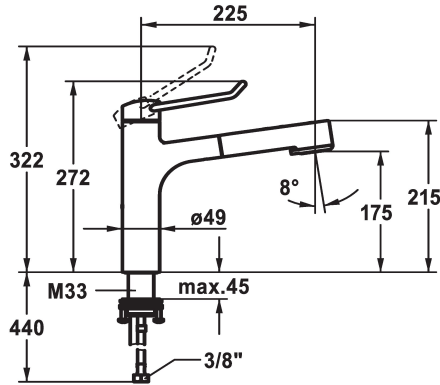

KWC VITA PRO 2.0 Hebelmischer - Küche

Modell-Linie: VITA PRO 2.0 | 10.521.033.000FL
Armaturen | Manuelle Armaturen

KWC-Nr.

125247
ganzchrom, A 225, flexible Anschlusschläuche

125248
ganzchrom, A 225, flexible Anschlusschläuche

Mass Höhe

272

283

* Hebelmischer

* Bedienung für einen sicheren Griff, sowie einfache und sichere Handhabung

* Ergonomischer und stabiler Bedienhebel aus Polyamid
- für eine individuell noch angepasste Handhabung kann der abgekröpfte Hebel gedreht in die Kappe montiert werden (Standard: siehe Abbildung)

* KWC Sicherheits-Steuerpatrone M 35 OP

- mit Keramikscheibentechnik

- Auslaufmenge und Temperatur stufenlos einstellbar

- Temperaturbegrenzung

* Flexible Anschlusschläuche 3/8"

* QuickInstallation - Befestigung mit Gewindestutzen M33 x 1.5 mit

Feststellschrauben

* Tischbohrung ø35 mm

Technische Daten

Auslaufmenge Siebstrahl

9 l/min (3 bar)

Auslaufmenge Normalstahl

8 l/min (3 bar)

Anschluss