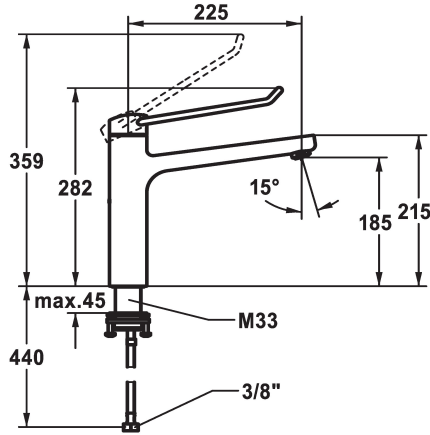

### KWC-Nr.

**125245**  
ganzchrom, A 225, flexible Anschlusschläuche

**125246**  
ganzchrom, A 225, flexible Anschlusschläuche

- \* Hebelmischer
- \* Bedienung für einen sicheren Griff, sowie einfache und sichere Handhabung
- \* Ergonomischer und stabiler Bedienhebel aus Polyamid
- für eine individuell noch angepasste Handhabung kann der abgekröpfte Hebel gedreht in die Kappe montiert werden (Standard: siehe Abbildung)
- \* Schwenkauslauf 150°
- Neoperl® Perlator® laminar

### Mass Höhe

272

282

- \* OptimalSpace - grosszügiger Wasch- / Arbeitsbereich
- \* KWC Sicherheits-Steuerpatrone M 35 OP
- mit Keramikscheibentechnik
- Auslaufmenge und Temperatur stufenlos einstellbar
- Temperaturbegrenzung
- \* Flexible Anschlusschläuche 3/8"
- \* QuickInstallation - Befestigung mit Gewindestutzen M33 x 1.5 mit Feststellschrauben
- \* Tischbohrung ø35 mm

### Technische Daten

Auslaufmenge

12 l/min (3 bar)

Anschluss

Flexible Anschlusschläuche

Auslauf

schwenkbar

Bedienung

topbedient

Farbcode

chromeline

Installationsart

Standmontage

Armaturtyp

Hebelmischer

Mass Höhe