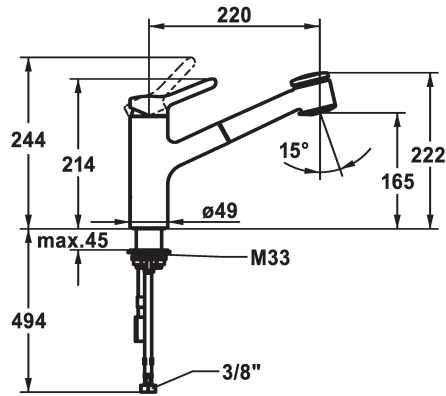

## KWC WAMAS 2.0 Hebelmischer - Küche

Modell-Linie: WAMAS 2.0 | 10.471.032.000FL  
Armaturen | Manuelle Armaturen

### KWC-Nr.

**125178**  
chromeline, A 220, flexible Anschlusschläuche

- \* Hebelmischer
- \* TouchProtect - Schutz vor Verbrennungen durch Zweischalenprinzip
- \* Eigensicher gegen Rückfließen
- \* Auszugbrause
- SprayClean - aktive Kalkbeseitigung und schnelle Siebreinigung
- bis 600 mm ausziehbar
- Schlauchoberfläche passend zu Armaturoberfläche
- QuickConnect - Einfaches Schlauchstecksystem
- \* Schlauchdurchführung, schwenkbar 130°

- \* EasyLock - einfache Auszugbrausenrückführung
- \* OptimalSpace - grosszügiger Wasch- / Arbeitsbereich
- \* KWC Steuerpatrone M 35 H
- mit Keramikscheibentechnik
- Auslaufmenge und Temperatur stufenlos einstellbar
- \* Flexible Anschlusschläuche 3/8"
- \* QuickInstallation - Befestigung mit Gewindestutzen M33 x 1,5 mit Feststellschrauben
- \* Tischbohrung ø35 mm

### Technische Daten

Auslaufmenge Siebstrahl	10 l/min (3 bar)
Auslaufmenge Normalstahl	10 l/min (3 bar)
Anschluss	Flexible Anschlusschläuche
Auslauf	schwenkbar
Bedienung	topbedient
Küchenbrause	Auszugbrause
Farbcode	chromeline
Installationsart	Standmontage
Armatortyp	Hebelmischer
Mass Höhe	214
Armaturengeräuschgruppe	II
Ausladung A	A 220
Energie Etikette	B
Mass-Wasseraustritt	165
Material	Messing
teamNumber	727246.502
sanitasTroeschNumber	6110 132.501